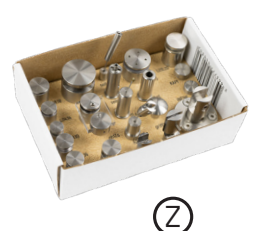

A

1

2

3

4

5

6

9

10

11

14

15

16

17

20

21

22

23

25

26

27

Architekten-Boxen (Größe 223 x 210 mm)

40

50

60

70

41

51

61

71

42

52

62

72

73

System-Boxen (Größe 221 x 225 mm)

System-Ordner

Musterkette iTYPE

ALU Farbfächer

Musterbox iNOX

W

T

U

Z