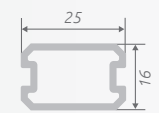

AF97

Der Aluspannrahmen AF97 mit Bauhöhe 97mm, für Messestände und für große Leuchtschilder mit LED Flächenlicht oder mit LED Seiteneinstrahlung.

Größen auf Anfrage

■ Keder 2,8 x 12,5

AF97

P25 Querträger