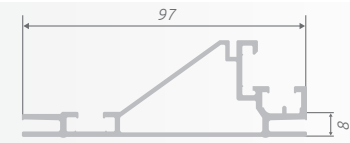

AF97

Der Aluspannrahmen AF97 mit Bauhöhe 97mm, für Messestände und für große Leuchtschilder mit LED Flächenlicht oder mit LED Seiteneinstrahlung.

Größen auf Anfrage

■ Keder 2,8 x 12,5

AF97

P25 Querträger