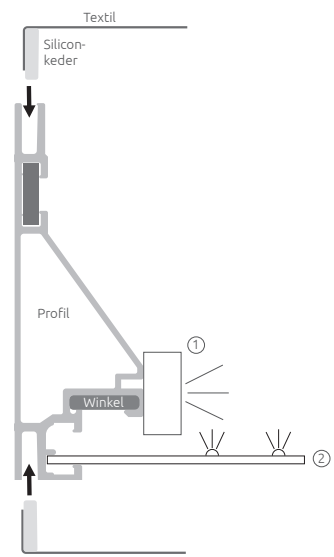

AF97

Der Aluspannrahmen AF97 mit Bauhöhe 97mm, für Messestände und für große Leuchtschilder mit LED Flächenlicht oder mit LED Seiteneinstrahlung.

Größen auf Anfrage

■ Keder 2,8 x 12,5

AF97

P25 Querträger