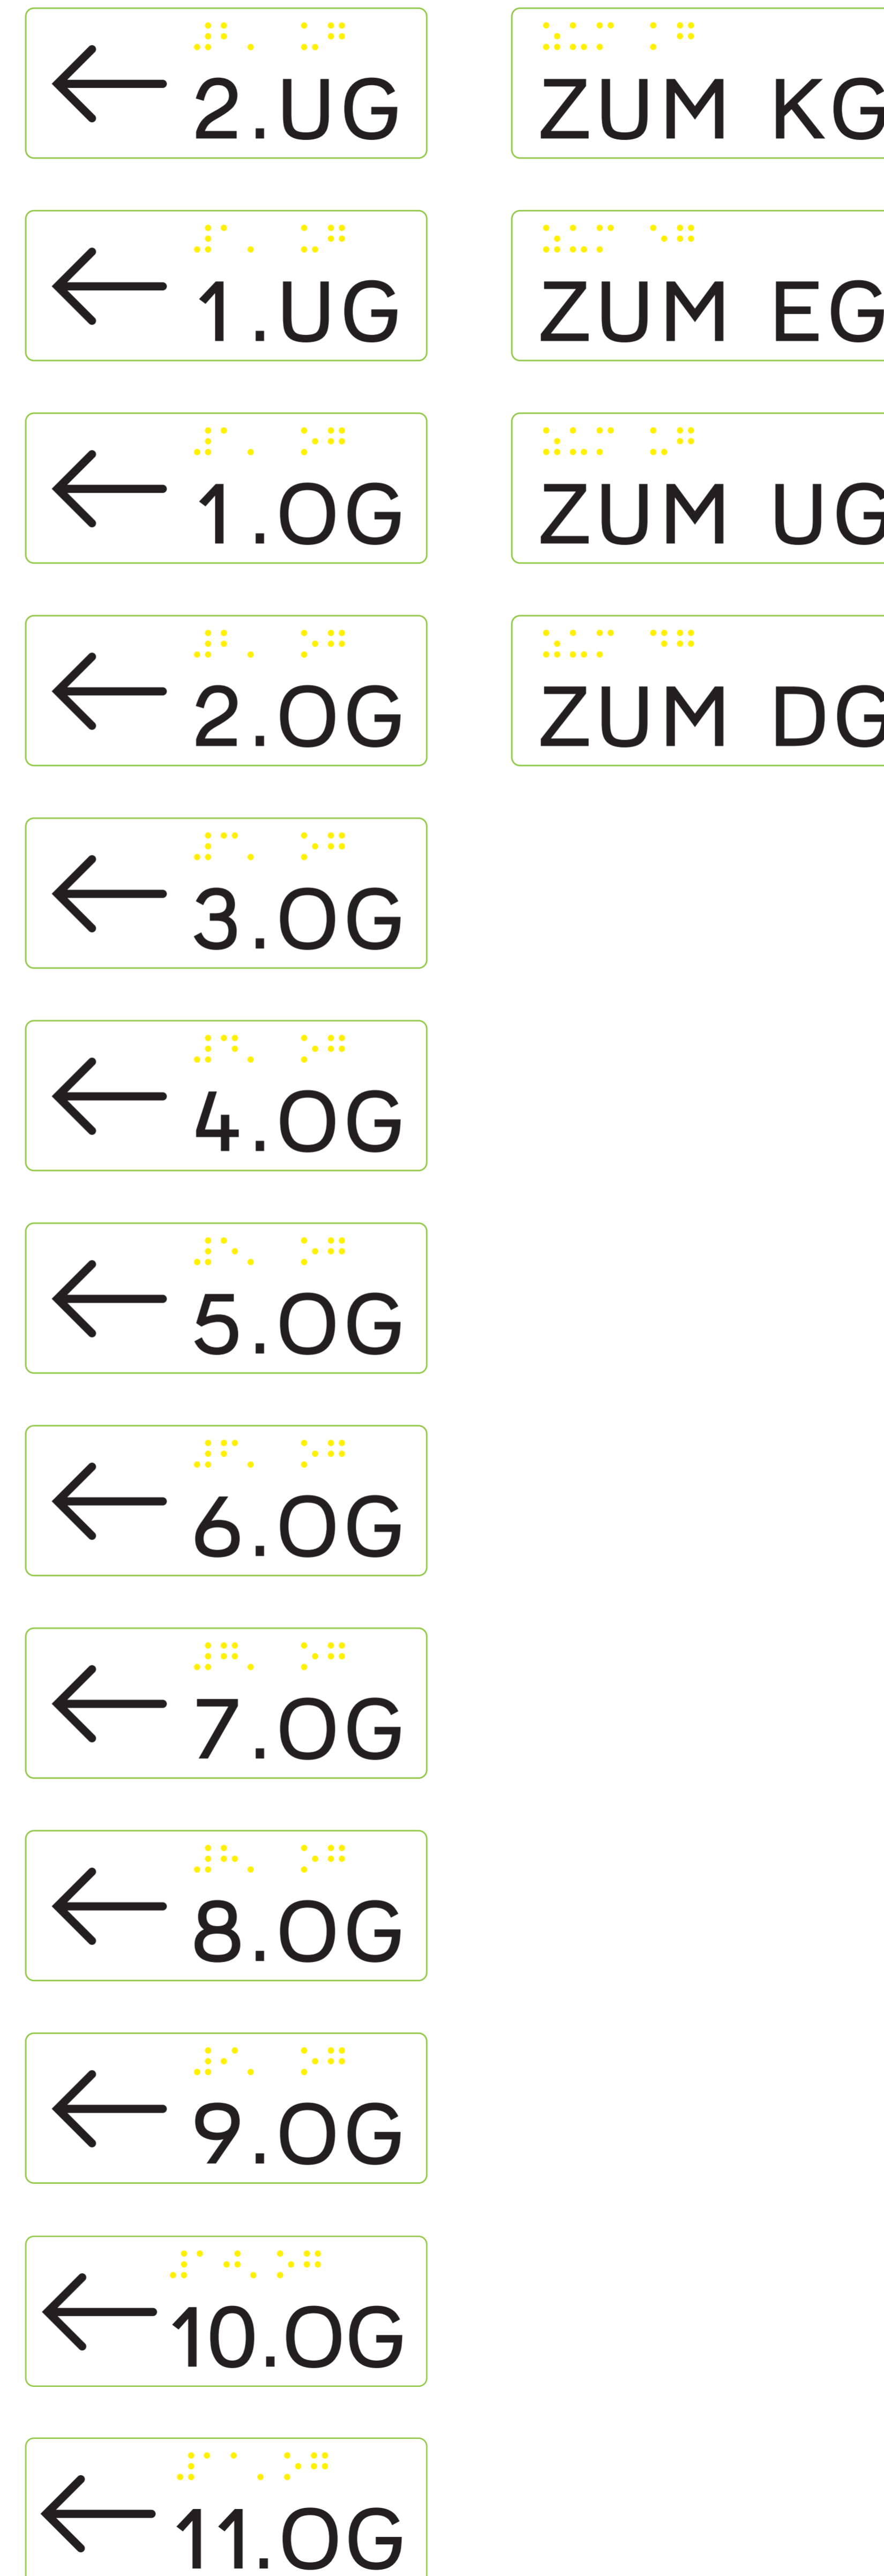

Standard Handlauffolien

Schildgröße

- ① 44 x 37 mm
- ② 65 x 37 mm
- ③ 99 x 37 mm
- ④ 113 x 37 mm
- ⑤ 155 x 37 mm

① 44 x 37 mm

205 x 37 mm

155 x 37 mm

② 65 x 37 mm

③ 99 x 37 mm

④ 113 x 37 mm

⑤ 155 x 37 mm