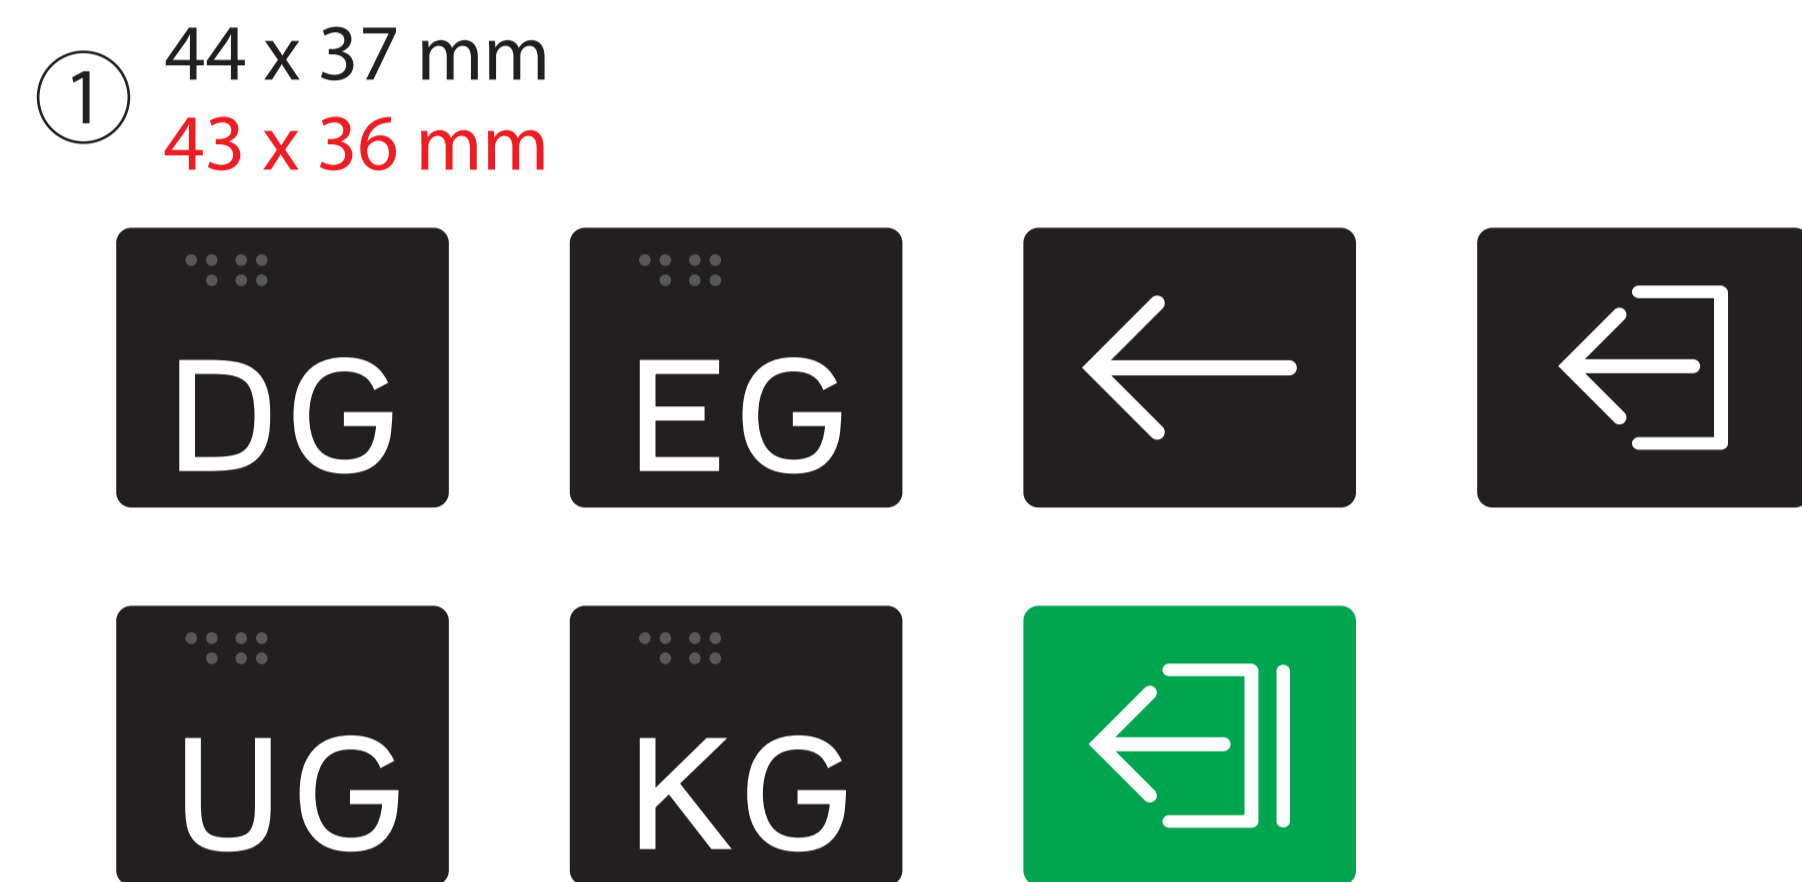

Standard Handlaufschilder Aluminium

Schildgröße Klebepads

- ① 44 x 37 mm 43 x 36 mm
- ② 65 x 37 mm 64 x 36 mm
- ③ 99 x 37 mm (2x) 43 x 36 mm
- ④ 113 x 37 mm (1x) 43 x 36 + (1x) 64 x 36 mm
- ⑤ 155 x 37 mm (2x) 43 x 36 mm + (1x) 64 x 36 mm
- ⑥ 205 x 37 mm (3x) 64 x 36 mm

20 x 20 mm

30 x 30 mm

② 65 x 37 mm
64 x 36 mm

③ 99 x 37 mm
(2x) 43 x 36 mm

④ 113 x 37 mm
(1x) 43 x 36 + (1x) 64 x 36 mm

⑤ 155 x 37 mm
(2x) 43 x 36 mm + (1x) 64 x 36 mm

⑥ 205 x 37 mm
(3x) 64 x 36 mm