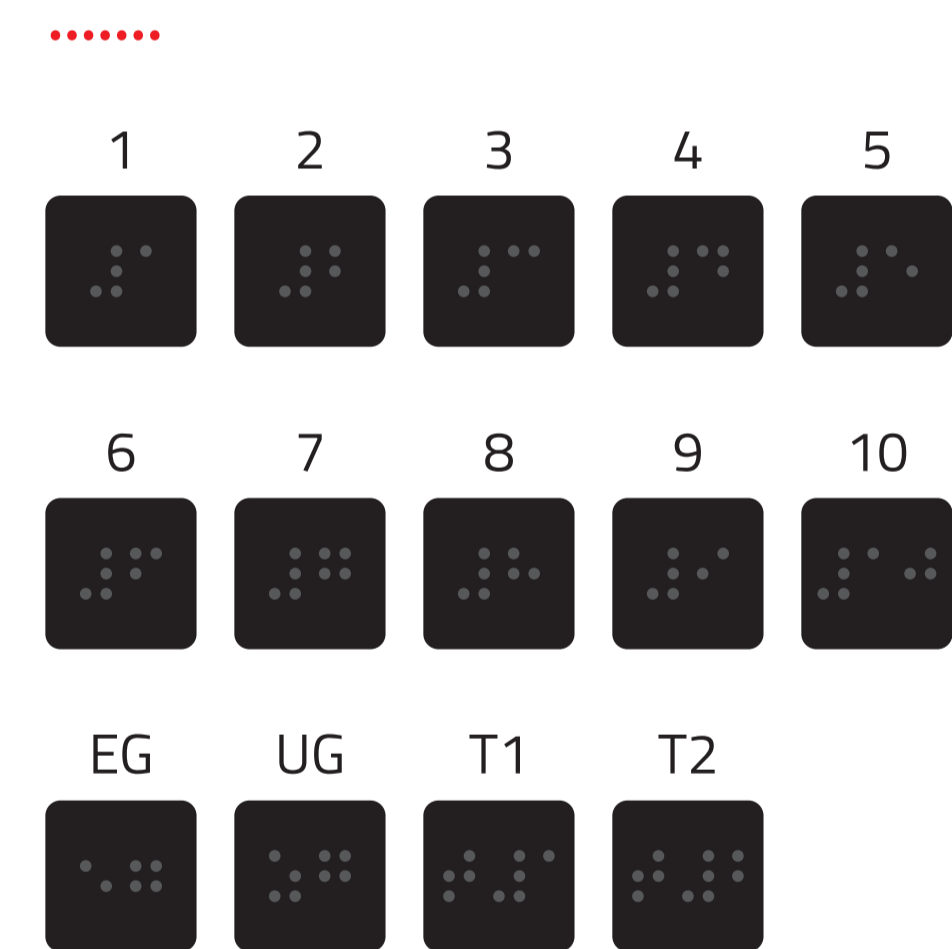

Standard Handlaufschilder Aluminium

Schildgröße Klebepads

- ① 44 x 37 mm 43 x 36 mm
- ② 65 x 37 mm 64 x 36 mm
- ③ 99 x 37 mm (2x) 43 x 36 mm
- ④ 113 x 37 mm (1x) 43 x 36 + (1x) 64 x 36 mm
- ⑤ 155 x 37 mm (2x) 43 x 36 mm + (1x) 64 x 36 mm
- ⑥ 205 x 37 mm (3x) 64 x 36 mm

20 x 20 mm

30 x 30 mm

② 65 x 37 mm
64 x 36 mm

③ 99 x 37 mm
(2x) 43 x 36 mm

④ 113 x 37 mm
(1x) 43 x 36 + (1x) 64 x 36 mm

⑤ 155 x 37 mm
(2x) 43 x 36 mm + (1x) 64 x 36 mm

⑥ 205 x 37 mm
(3x) 64 x 36 mm