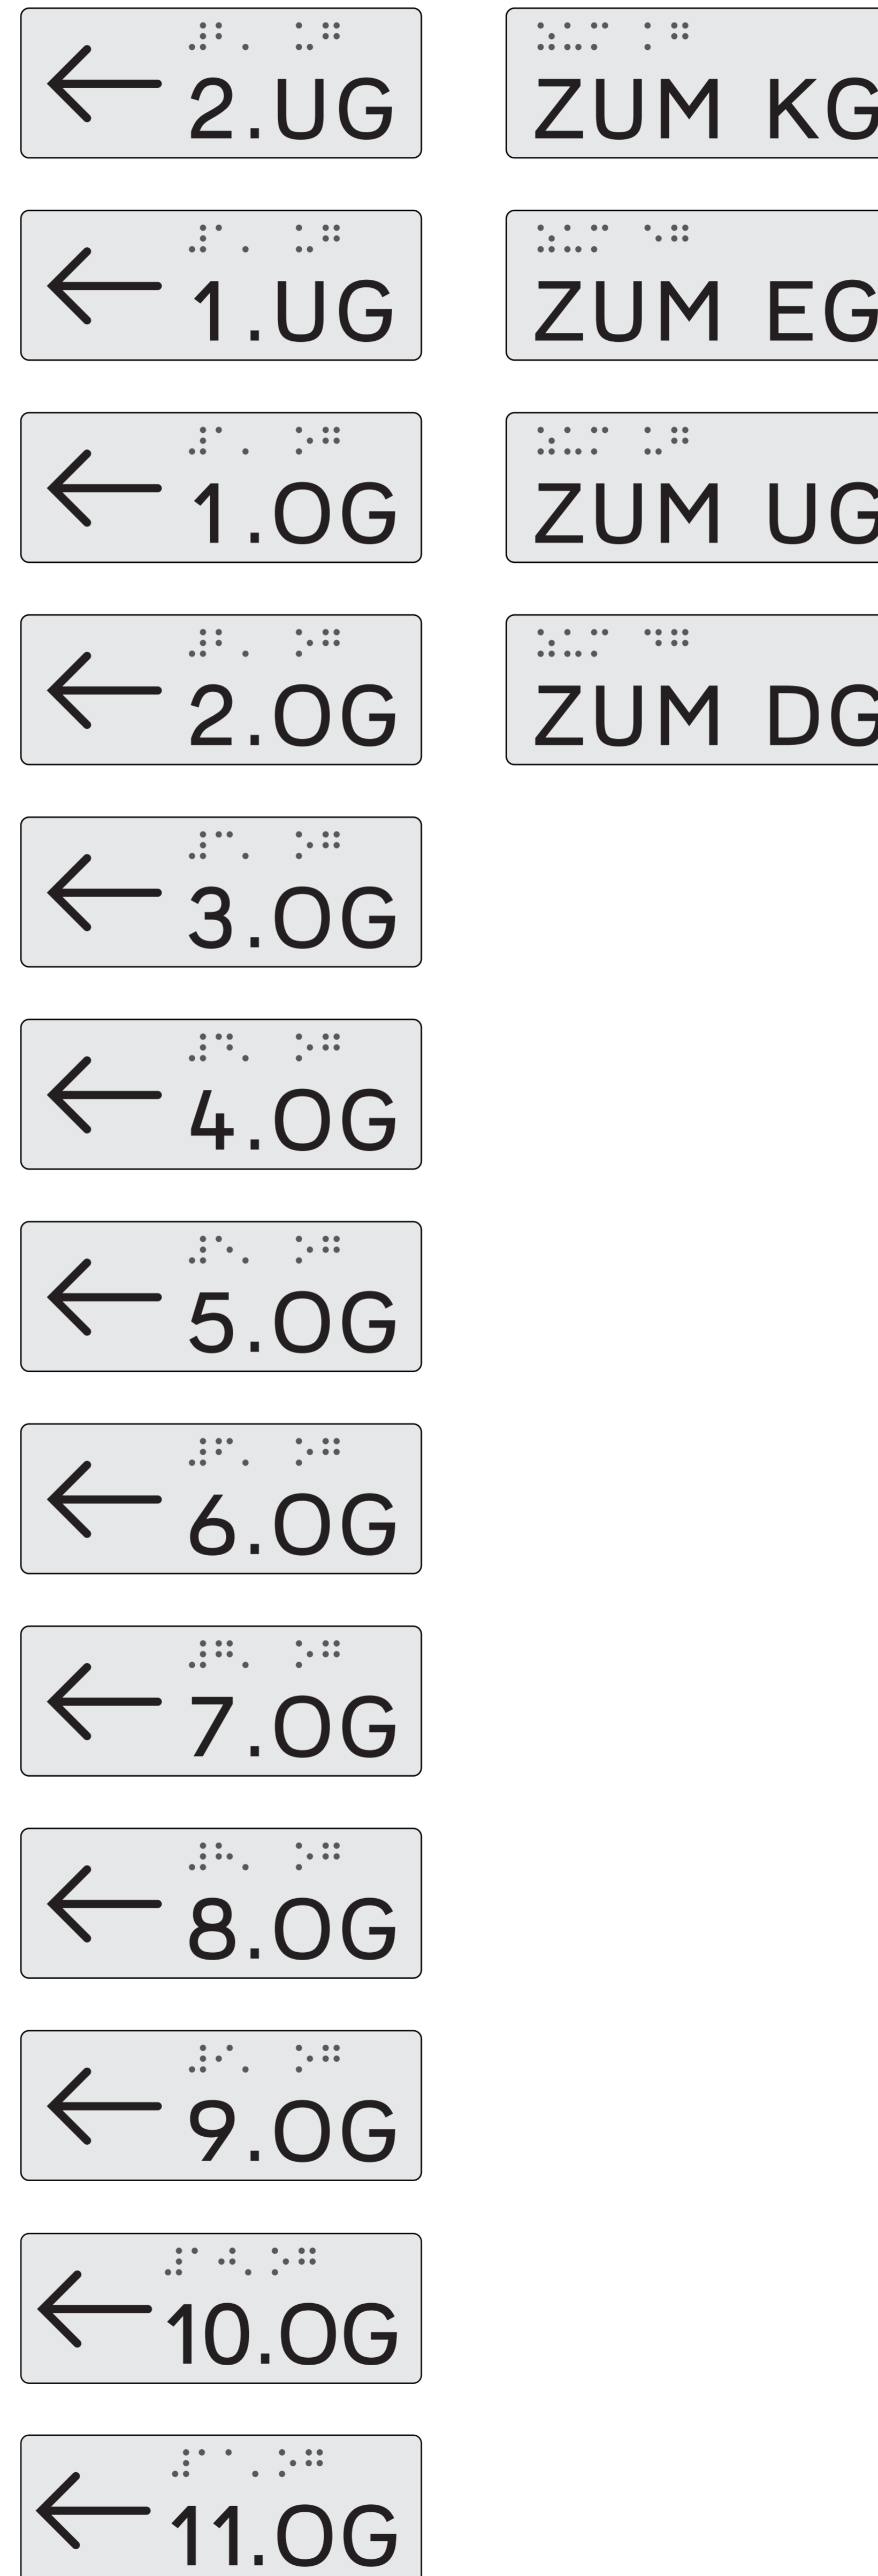

# Standard Handlaufschilder Edelstahl

## Schildgröße Klebepads

- ① 44 x 37 mm 43 x 36 mm
- ② 65 x 37 mm 64 x 36 mm
- ③ 99 x 37 mm (2x) 43 x 36 mm
- ④ 113 x 37 mm (1x) 43 x 36 + (1x) 64 x 36 mm
- ⑤ 155 x 37 mm (2x) 43 x 36 mm + (1x) 64 x 36 mm

① 44 x 37 mm  
43 x 36 mm

20 x 20 mm

30 x 30 mm

② 65 x 37 mm  
64 x 36 mm

③ 99 x 37 mm  
(2x) 43 x 36 mm

④ 113 x 37 mm  
(1x) 43 x 36 + (1x) 64 x 36 mm

⑤ 155 x 37 mm  
(2x) 43 x 36 mm + (1x) 64 x 36 mm