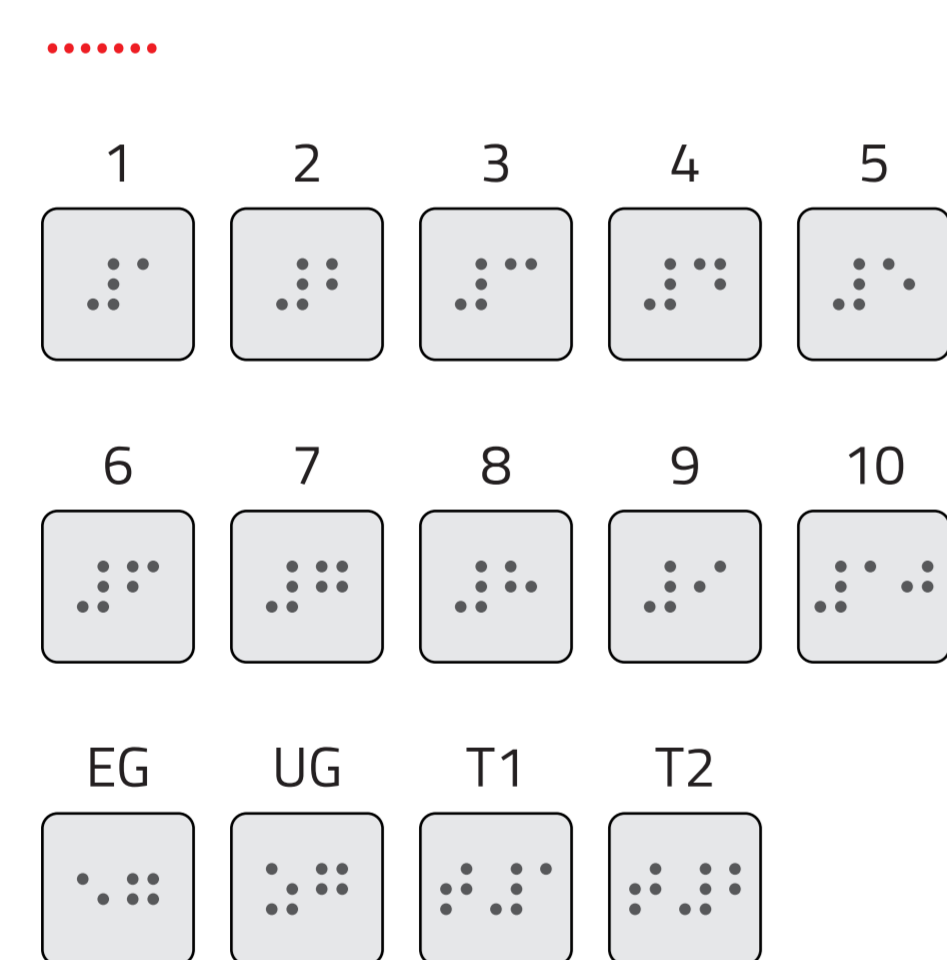

# Standard Handlaufschilder Edelstahl

## Schildgröße Klebepads

- ① 44 x 37 mm 43 x 36 mm
- ② 65 x 37 mm 64 x 36 mm
- ③ 99 x 37 mm (2x) 43 x 36 mm
- ④ 113 x 37 mm (1x) 43 x 36 + (1x) 64 x 36 mm
- ⑤ 155 x 37 mm (2x) 43 x 36 mm + (1x) 64 x 36 mm

① 44 x 37 mm  
43 x 36 mm

20 x 20 mm

30 x 30 mm

② 65 x 37 mm  
64 x 36 mm

③ 99 x 37 mm  
(2x) 43 x 36 mm

④ 113 x 37 mm  
(1x) 43 x 36 + (1x) 64 x 36 mm

⑤ 155 x 37 mm  
(2x) 43 x 36 mm + (1x) 64 x 36 mm