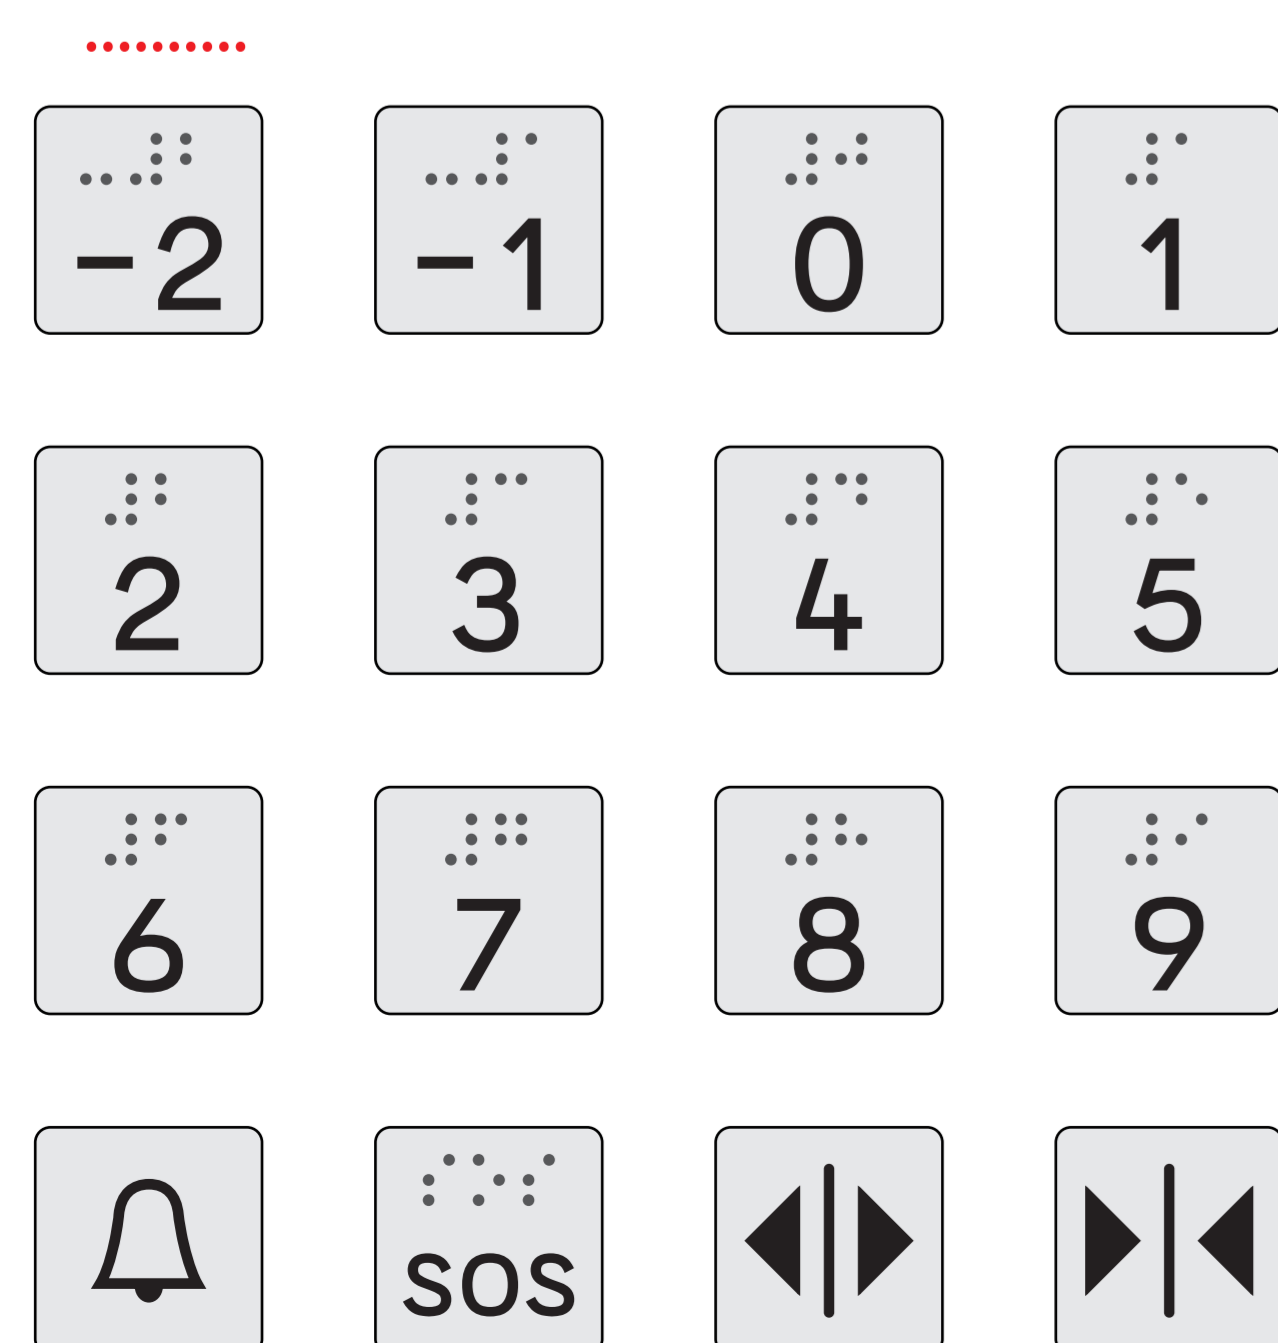

# Standard Handlaufschilder Edelstahl

## Schildgröße Klebepads

- ① 44 x 37 mm 43 x 36 mm
- ② 65 x 37 mm 64 x 36 mm
- ③ 99 x 37 mm (2x) 43 x 36 mm
- ④ 113 x 37 mm (1x) 43 x 36 + (1x) 64 x 36 mm
- ⑤ 155 x 37 mm (2x) 43 x 36 mm + (1x) 64 x 36 mm

① 44 x 37 mm  
43 x 36 mm

20 x 20 mm

30 x 30 mm

② 65 x 37 mm  
64 x 36 mm

③ 99 x 37 mm  
(2x) 43 x 36 mm

④ 113 x 37 mm  
(1x) 43 x 36 + (1x) 64 x 36 mm

⑤ 155 x 37 mm  
(2x) 43 x 36 mm + (1x) 64 x 36 mm