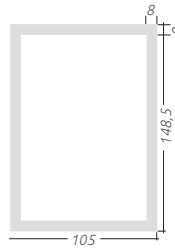

## F01 Mitarbeitertafeln

F01  
Mitarbeitertafeln

Schildgröße	Fenstergrößen [B x H]	Anzahl
496 × 820	105 × 148,5	16
726 × 820	105 × 148,5	24
1186 × 820	105 × 148,5	40

Hintergrund vollflächig mit 6c Druck gefertigt. Alle Motive möglich.

Magnettafel mit silbernen F01 Rahmen und wechselbare, entspiegelte Acryleinlagen 1,5 mm. Papiereinleger sind mittels Haftsauger auszutauschen. Wechselgläser sind flächenbündig integriert.

## FM27 Mitarbeitertafeln

mit MODO-Paneelen

FM27  
Mitarbeitertafeln

Schildgröße	Fenstergrößen [B x H]	Anzahl
424 × 585	76 × 105	15
796 × 585	76 × 105	30
796 × 734	76 × 105	45

Weitere Größen auf Anfrage

Die FM27 Mitarbeitertafel setzt sich aus einer FM27 Wandtafel mit aufgeklebten Hart PVC Taschen.