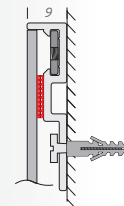

Schildgröße	Einlegergröße [B x H]
152 x 108,5	148,5 x 105 A6
152 x 152	148,5 x 148,5
213,5 x 152	210 x 148,5 A5
203,5 x 203,5	200 x 200
213,5 x 213,5	210 x 210
300,5 x 108,5	297 x 105
300,5 x 152	297 x 148,5
300,5 x 213,5	297 x 210 A4
300,5 x 300,5	297 x 297
423,5 x 108,5	420 x 105
423,5 x 152	420 x 148,5
423,5 x 213,5	420 x 210
423,5 x 300,5	420 x 297 A3
423,5 x 423,5	420 x 420
423,5 x 803,5	420 x 800
423,5 x 1253,5	420 x 1250
423,5 x 1503,5	420 x 1500
423,5 x 1803,5	420 x 1800
597,5 x 108,5	594 x 105
597,5 x 152	594 x 148,5
597,5 x 213,5	594 x 210
597,5 x 300,5	594 x 297
597,5 x 423,5	594 x 420 A2
597,5 x 597,5	594 x 594
597,5 x 802,5	594 x 799
597,5 x 1202,5	594 x 1199
597,5 x 1502,5	594 x 1499
597,5 x 1802,5	594 x 1799
803,5 x 152	800 x 148,5
803,5 x 213,5	800 x 210
803,5 x 300,5	800 x 297
803,5 x 423,5	800 x 420
803,5 x 753,5	800 x 750
1203,5 x 203,5	1200 x 200
1203,5 x 303,5	1200 x 300
1203,5 x 403,5	1200 x 400
1203,5 x 803,5	1200 x 800

Alu gebürstet und lackiert

B1 Brandschutz

2 mm

weiß polyesterlackiert

B1 Brandschutz

2 mm

Montage:
Der mit Stahl-Eckwinkeln verbundene Alurahmen werden mittels doppelseitigem Klebeband fix verklebt.

Montage:
Der mit Stahl-Eckwinkeln verbundene Alurahmen bietet einen einfachen Plattenwechsel mittels Klettbandern. Die fix beschrifteten Schildplatten werden mittels Kraftsauger gewechselt.