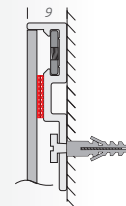

Schildgröße	Einlegergröße [B x H]
152 x 108,5	148,5 x 105 A6
152 x 152	148,5 x 148,5
213,5 x 152	210 x 148,5 A5
203,5 x 203,5	200 x 200
213,5 x 213,5	210 x 210
300,5 x 108,5	297 x 105
300,5 x 152	297 x 148,5
300,5 x 213,5	297 x 210 A4
300,5 x 300,5	297 x 297
423,5 x 108,5	420 x 105
423,5 x 152	420 x 148,5
423,5 x 213,5	420 x 210
423,5 x 300,5	420 x 297 A3
423,5 x 423,5	420 x 420
423,5 x 803,5	420 x 800
423,5 x 1253,5	420 x 1250
423,5 x 1503,5	420 x 1500
423,5 x 1803,5	420 x 1800
597,5 x 108,5	594 x 105
597,5 x 152	594 x 148,5
597,5 x 213,5	594 x 210
597,5 x 300,5	594 x 297
597,5 x 423,5	594 x 420 A2
597,5 x 597,5	594 x 594
597,5 x 802,5	594 x 799
597,5 x 1202,5	594 x 1199
597,5 x 1502,5	594 x 1499
597,5 x 1802,5	594 x 1799
803,5 x 152	800 x 148,5
803,5 x 213,5	800 x 210
803,5 x 300,5	800 x 297
803,5 x 423,5	800 x 420
803,5 x 753,5	800 x 750
1203,5 x 203,5	1200 x 200
1203,5 x 303,5	1200 x 300
1203,5 x 403,5	1200 x 400
1203,5 x 803,5	1200 x 800

Alu gebürstet und lackiert

B1 Brandschutz

2 mm

weiß polyesterlackiert

B1 Brandschutz

2 mm

**Montage:**  
Der mit Stahl-Eckwinkeln verbundene Alurahmen werden mittels doppelseitigem Klebeband fix verklebt.

**Montage:**

Der mit Stahl-Eckwinkeln verbundene Alurahmen bietet einen einfachen Plattenwechsel mittels Klettbandern. Die fix beschrifteten Schildplatten werden mittels Haftsauger gewechselt.

F01 Infoschilder