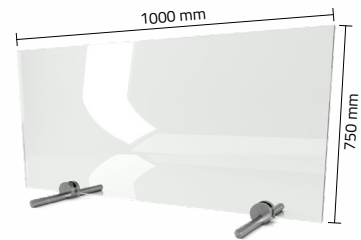

per Stück **13,50 €** exkl. MwSt.

Acryl - klar 6 mm

(per Stück)

900 x 650 mm

65 € exkl. MwSt.

1000 x 750 mm

78 € exkl. MwSt.

1000 x 750 mm mit Ausschnitt

82 € exkl. MwSt.

+ Verpackung & Transportkosten

Weitere Größen auf Anfrage

Klemmmontage auf Trennwände

aus 2 mm Edelstahl, einfache Montage mit Innensechskantschraube. Klemmbereich ca. 40 mm, Sonderfertigung möglich. Die Acrylscheiben benötigen Bohrungen.