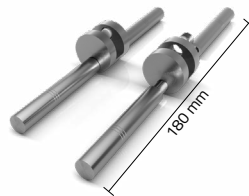

## Freistehende Edelstahlfusshalter

Edelstahlaufsteller bzw. Befestigung für senkrechte Scheiben, zum Beispiel für Hygieneschutz gegen Tröpfcheninfektion. Befestigung für 4 - 10 mm Materialstärke. Fixierbar durch Innensechskantschraube mit Kunststoffkopf. Der 18 cm lange Fuss sorgt für einen sicheren Stand.

## Klemmmontage auf Trennwände

aus 2 mm Edelstahl, einfache Montage mit Innensechskantschraube. Klemmbereich ca. 40 mm, Sonderfertigung möglich. Die Acrylscheiben benötigen Bohrungen.

per Stück **12,00 €** exkl. MwSt.

## Feste Tresen- oder Tischmontage

Dieser robuste, aber elegante Edelstahlfalter ermöglicht die Montage einer Scheibe mit Materialstärke von 4 - 10 mm. Sie sind problemlos an Tischkanten mit einer Dicke von bis zu 50 mm montierbar. Durch eine Gewindestange mit Inbus ist ein sehr guter Halt gewährleistet.