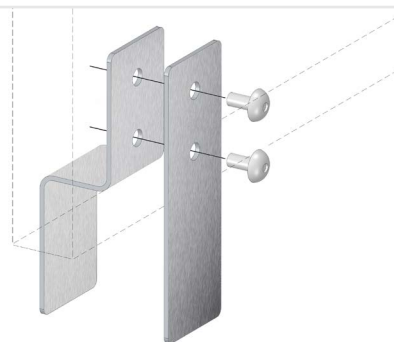

## Freistehende Edelstahlfusshalter

Edelstahlaufsteller bzw. Befestigung für senkrechte Scheiben, zum Beispiel für Hygieneschutz gegen Tröpfcheninfektion. Befestigung für 4 - 10 mm Materialstärke. Fixierbar durch Innensechskantschraube mit Kunststoffkopf. Der 18 cm lange Fuss sorgt für einen sicheren Stand.

## Klemmmontage auf Trennwände

aus 2 mm Edelstahl, einfache Montage mit Innensechskantschraube. Klemmbereich ca. 40 mm, Sonderfertigung möglich. Die Acrylscheiben benötigen Bohrungen.

per Stück **12,00 €** exkl. MwSt.

## Feste Tresen- oder Tischmontage

Dieser robuste, aber elegante Edelstahlfalter ermöglicht die Montage einer Scheibe mit Materialstärke von 4 - 10 mm. Sie sind problemlos an Tischkanten mit einer Dicke von bis zu 50 mm montierbar. Durch eine Gewindestange mit Inbus ist ein sehr guter Halt gewährleistet.