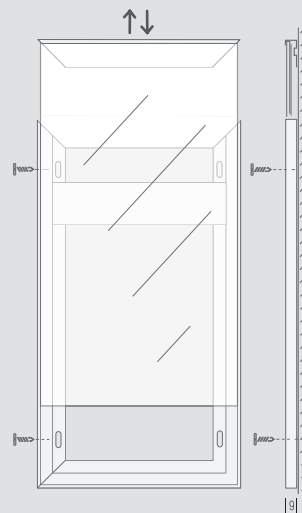

# E05.einschubschilder

papierflexibel zur Selbstbeschriftung

mit Schattenfuge, Rahmenhöhe 9 mm, Rahmenbreite 5 mm  
Abdeckscheibe: Axpet entspiegelt 1,5 mm, Rückplatte 2 mm

Rahmenfarben: ■ Schwarz □ Weiß ■ Silber eloxiert

Schildgröße	Einlage BxH	DIN	Artikel-Nr.	Artikel-Nr.	Artikel-Nr.
↑ 425 × 1004	420 × 1000		▪ E05o4241004s	E05o4241004w	E05o4241004
425 × 1204	420 × 1200		▪ E05o4241204s	E05o4241204w	E05o4241204
425 × 1604	420 × 1600		▪ E05o4241604s	E05o4241604w	E05o4241604
↑ 505 × 504	500 × 500		▪ E05o504504s	E05o504504w	E05o504504
505 × 704	500 × 700		▪ E05o504704s	E05o504704w	E05o504704
505 × 1004	500 × 1000		▪ E05o5041004s	E05o5041004w	E05o5041004
505 × 1204	500 × 1200		▪ E05o5041204s	E05o5041204w	E05o5041204
505 × 1604	500 × 1600		E05o5041604s	E05o5041604w	E05o5041604
↑ 705 × 504	700 × 500	Plakat	E05o704504s	E05o704504w	E05o704504
705 × 1004	700 × 1000	Plakat	E05o7041004s	E05o7041004w	E05o7041004
↑ 425 × 301	420 × 297	A3	E05o424301s	E05o424301w	E05o424301
599 × 424	594 × 420	A2	E05o598424s	E05o598424w	E05o598424
⇒ 599 × 424	594 × 420	A2	E05s598424s	E05s598424w	E05s598424
599 × 844	594 × 840	A1	E05s598844s	E05s598844w	E05s598844

NEU

Der größere Rahmen mit 5 mm Breite und 9 mm Höhe wird eingesetzt für Größen ab DIN A2. Das obere Rahmenprofil wird mit einer Rückplatte in den Rahmen eingeschoben.

Schraubmontage

Die Flachkopfschrauben werden rückseitig nicht sichtbar am Rahmen verschraubt.