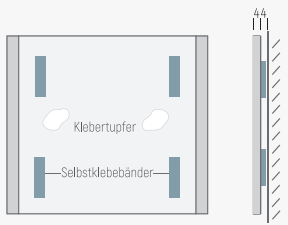

NIRO. eiche

Produktbeschreibung

PRODUKTART TÜR- UND INFOSCHILDER

Artikelnummer: NieiC1170150
 NIRO.eiche: 168 x 150,5 mm
 Schildgröße: 168 x 150,5 mm
 Papiereinleger: 148,5 x 148,5 mm
 Stärke: mind. 120 gr.
 Kassettenhöhe: 5 mm
 Abdeckscheibe: 3 mm entspiegelt
 Taktile Beschriftung: möglich
 Rahmen: Chromstahl
 Abschlüsse Eiche: 10 mm breit

- edler schutzlackierter Chromstahl
- rustikales Eichenholz
- Acrylgläser mit UV-Schutz entspiegelt u. gesichert
- sehr geringe Bauhöhe von 5 mm

Einlegerwechsel

Die genutete Abdeckscheibe per Haftsauger an einer Ecke ansaugen und nach vorne abheben. Einleger wechseln und Abdeckscheibe mit entspiegelter Seite nach vorne in die Rahmennut einsetzen, bis sie einrastet. Beachten Sie, dass die genuteten Seiten der Acrylscheibe in die Rastnasen des Schildrahmens einrasten. Diese Rastnasen können nachjustiert werden.

Montage

Klebmontage

An der Rückseite des Schildes sind Selbstklebebänder angebracht. Je nach Schildgröße empfehlen wir, zwei bis vier Klebetupfer anzubringen. Das Schild positionieren und an die Wand pressen. Achten Sie auf einen sauberen und staubfreien Untergrund.

Schraubmontage

Die Schilder werden mittels Flachkopfschrauben durch die Schildrückplatte an die Wand geschraubt.

Standardgrößen

Schildgröße Breite x Höhe	Einleger Breite x Höhe	Artikel-Nr.
124,5 x 107	105 x 105	NieiC1126107
124,5 x 150,5	105 x 148,5 A6h	NieiC1126150
168 x 107	148,5 x 105 A6q	NieiC1170107
163,5 x 150,5	144 x 148,5	NieiC1165150
168 x 150,5	148,5 x 148,5	NieiC1170150
168 x 212	148,5 x 210 A5h	NieiC1170212
230 x 150,5	210 x 148,5 A5q	NieiC1231150
230 x 212	210 x 210	NieiC1231212
230 x 299	210 x 297 A4h	NieiC1231299
317 x 212	297 x 210 A4q	NieiC1318212
321,5 x 423,5	297 x 420 A3h	NieiB1321423
444,5 x 300,5	420 x 297 A3q	NieiB1444300