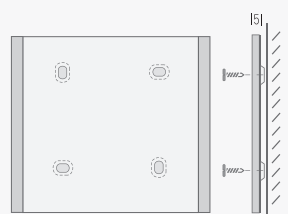

NIRO. eiche

Produktbeschreibung

PRODUKTART TÜR- UND INFOSCHILDER

Artikelnummer: NieiC1170150
 NIRO.eiche: 168 x 150,5 mm
 Schildgröße: 168 x 150,5 mm
 Papiereinleger: 148,5 x 148,5 mm
 Stärke: mind. 120 gr.
 Kassettenhöhe: 5 mm
 Abdeckscheibe: 3 mm entspiegelt
 Taktile Beschriftung: möglich
 Rahmen: Chromstahl
 Abschlüsse Eiche: 10 mm breit

Montage

Klebmontage

An der Rückseite des Schildes sind Selbstklebebänder angebracht. Je nach Schildgröße empfehlen wir, zwei bis vier Klebetupfer anzubringen. Das Schild positionieren und an die Wand pressen. Achten Sie auf einen sauberen und staubfreien Untergrund.

Schraubmontage

Die Schilder werden mittels Flachkopfschrauben durch die Schildrückplatte an die Wand geschraubt.

Standardgrößen

Schildgröße Breite x Höhe	Einleger Breite x Höhe	Artikel-Nr.
124,5 x 107	105 x 105	NieiC1126107
124,5 x 150,5	105 x 148,5 A6h	NieiC1126150
168 x 107	148,5 x 105 A6q	NieiC1170107
163,5 x 150,5	144 x 148,5	NieiC1165150
168 x 150,5	148,5 x 148,5	NieiC1170150
168 x 212	148,5 x 210 A5h	NieiC1170212
230 x 150,5	210 x 148,5 A5q	NieiC1231150
230 x 212	210 x 210	NieiC1231212
230 x 299	210 x 297 A4h	NieiC1231299
317 x 212	297 x 210 A4q	NieiC1318212
321,5 x 423,5	297 x 420 A3h	NieiB1321423
444,5 x 300,5	420 x 297 A3q	NieiB1444300