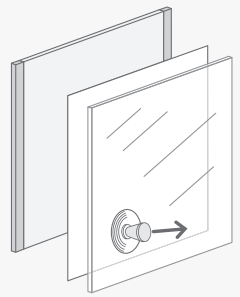

NIRO. eiche

Produktbeschreibung

PRODUKTART TÜR- UND INFOSCHILDER

Artikelnummer: NieiC1170150
 NIRO.eiche: 168 x 150,5 mm
 Schildgröße: 168 x 150,5 mm
 Papiereinleger: 148,5 x 148,5 mm
 Stärke: mind. 120 gr.
 Kassettenhöhe: 5 mm
 Abdeckscheibe: 3 mm entspiegelt
 Taktile Beschriftung: möglich
 Rahmen: Chromstahl
 Abschlüsse Eiche: 10 mm breit

- edler schutzlackierter Chromstahl
- rustikales Eichenholz
- Acrylgläser mit UV-Schutz entspiegelt u. gesichert
- sehr geringe Bauhöhe von 5 mm

Einlegerwechsel

Die genutete Abdeckscheibe per Haftsauger an einer Ecke ansaugen und nach vorne abheben. Einleger wechseln und Abdeckscheibe mit entspiegelter Seite nach vorne in die Rahmennut einsetzen, bis sie einrastet. Beachten Sie, dass die genuteten Seiten der Acrylscheibe in die Rastnasen des Schildrahmens einrasten. Diese Rastnasen können nachjustiert werden.

Montage

Klebmontage

An der Rückseite des Schildes sind Selbstklebebänder angebracht. Je nach Schildgröße empfehlen wir, zwei bis vier Klebetupfer anzubringen. Das Schild positionieren und an die Wand pressen. Achten Sie auf einen sauberen und staubfreien Untergrund.

Schraubmontage

Die Schilder werden mittels Flachkopfschrauben durch die Schildrückplatte an die Wand geschraubt.

Standardgrößen

Schildgröße Breite x Höhe	Einleger Breite x Höhe	Artikel-Nr.
124,5 x 107	105 x 105	NieiC1126107
124,5 x 150,5	105 x 148,5 A6h	NieiC1126150
168 x 107	148,5 x 105 A6q	NieiC1170107
163,5 x 150,5	144 x 148,5	NieiC1165150
168 x 150,5	148,5 x 148,5	NieiC1170150
168 x 212	148,5 x 210 A5h	NieiC1170212
230 x 150,5	210 x 148,5 A5q	NieiC1231150
230 x 212	210 x 210	NieiC1231212
230 x 299	210 x 297 A4h	NieiC1231299
317 x 212	297 x 210 A4q	NieiC1318212
321,5 x 423,5	297 x 420 A3h	NieiB1321423
444,5 x 300,5	420 x 297 A3q	NieiB1444300